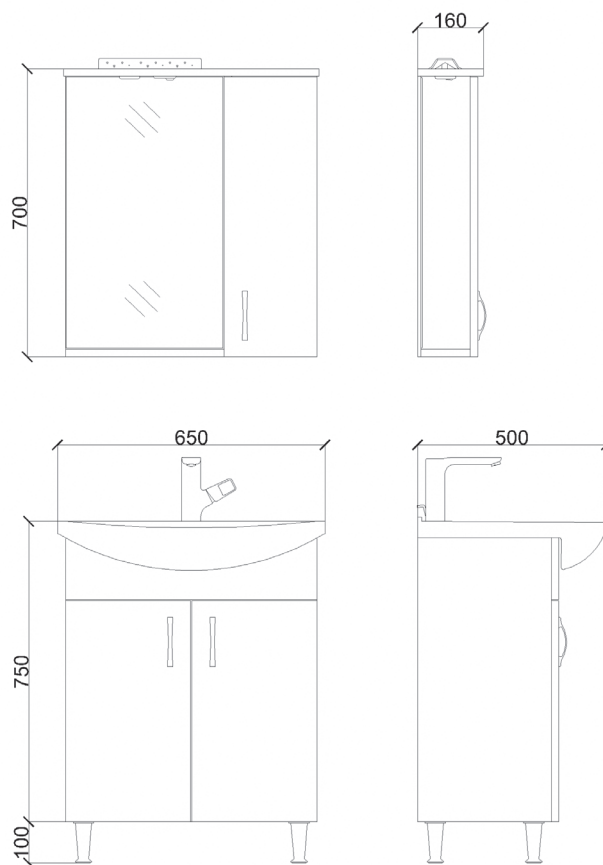

## TECHNICAL DRAWING

### Badkamermeubel Aleco 65

- Materiaal meubel MDF
- Wastafel porselein
- Wit gelakt
- Meubel 2 deuren
- Spiegelkast
- Stopcontact
- Schakelaar
- Spot verlichting

# ALECO 65 cm