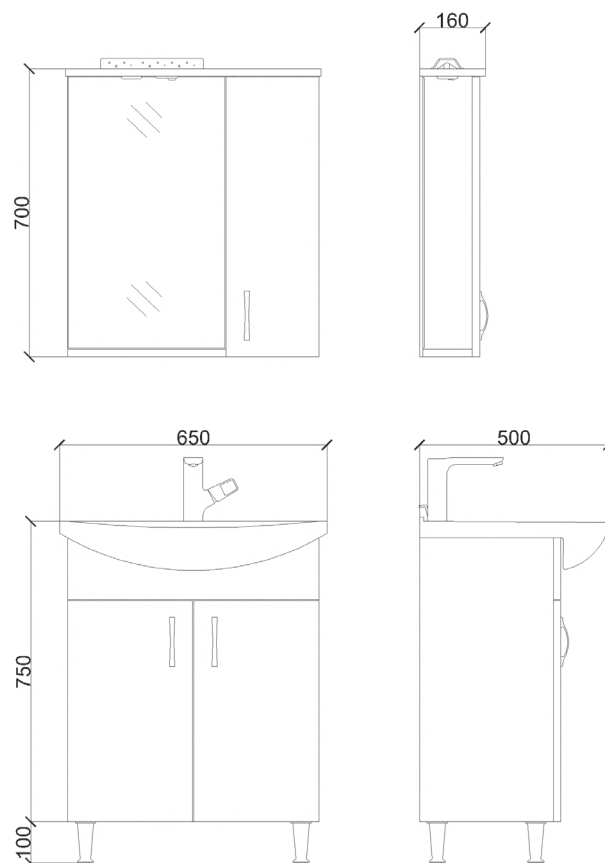

TECHNICAL DRAWING

Badkamermeubel Aleco 65

- Materiaal meubel MDF
- Wastafel porselein
- Wit gelakt
- Meubel 2 deuren
- Spiegelkast
- Stopcontact
- Schakelaar
- Spot verlichting

ALECO 65 cm