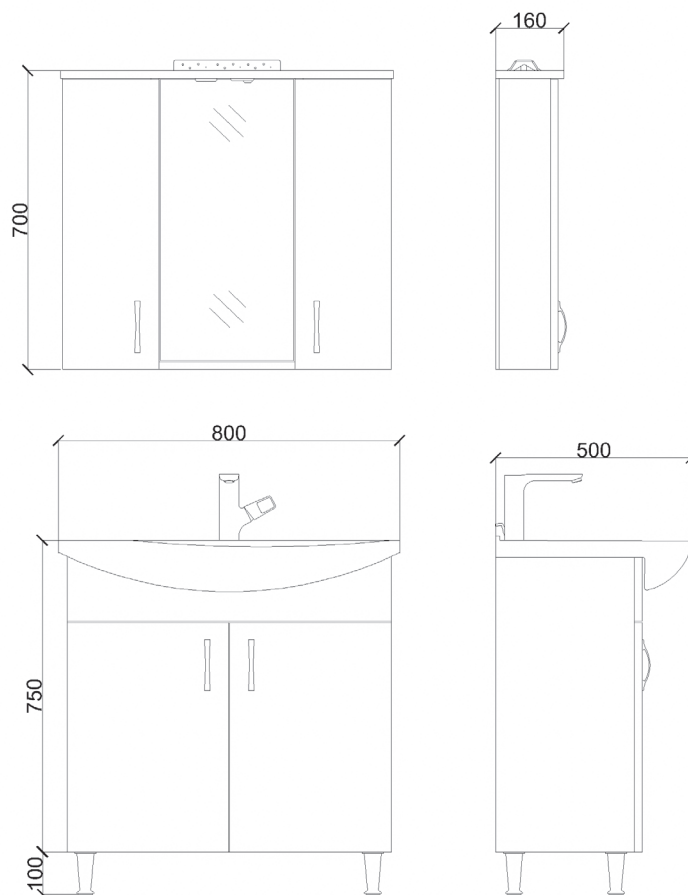

**TECHNICAL DRAWING**

- Badkamermeubel Aleco80**
- Materiaal meubel MDF
  - Wastafel porselein
  - Wit gelakt
  - Meubel 2 deuren
  - Spiegelkast
  - Stopcontact
  - Schakelaar
  - Spot verlichting