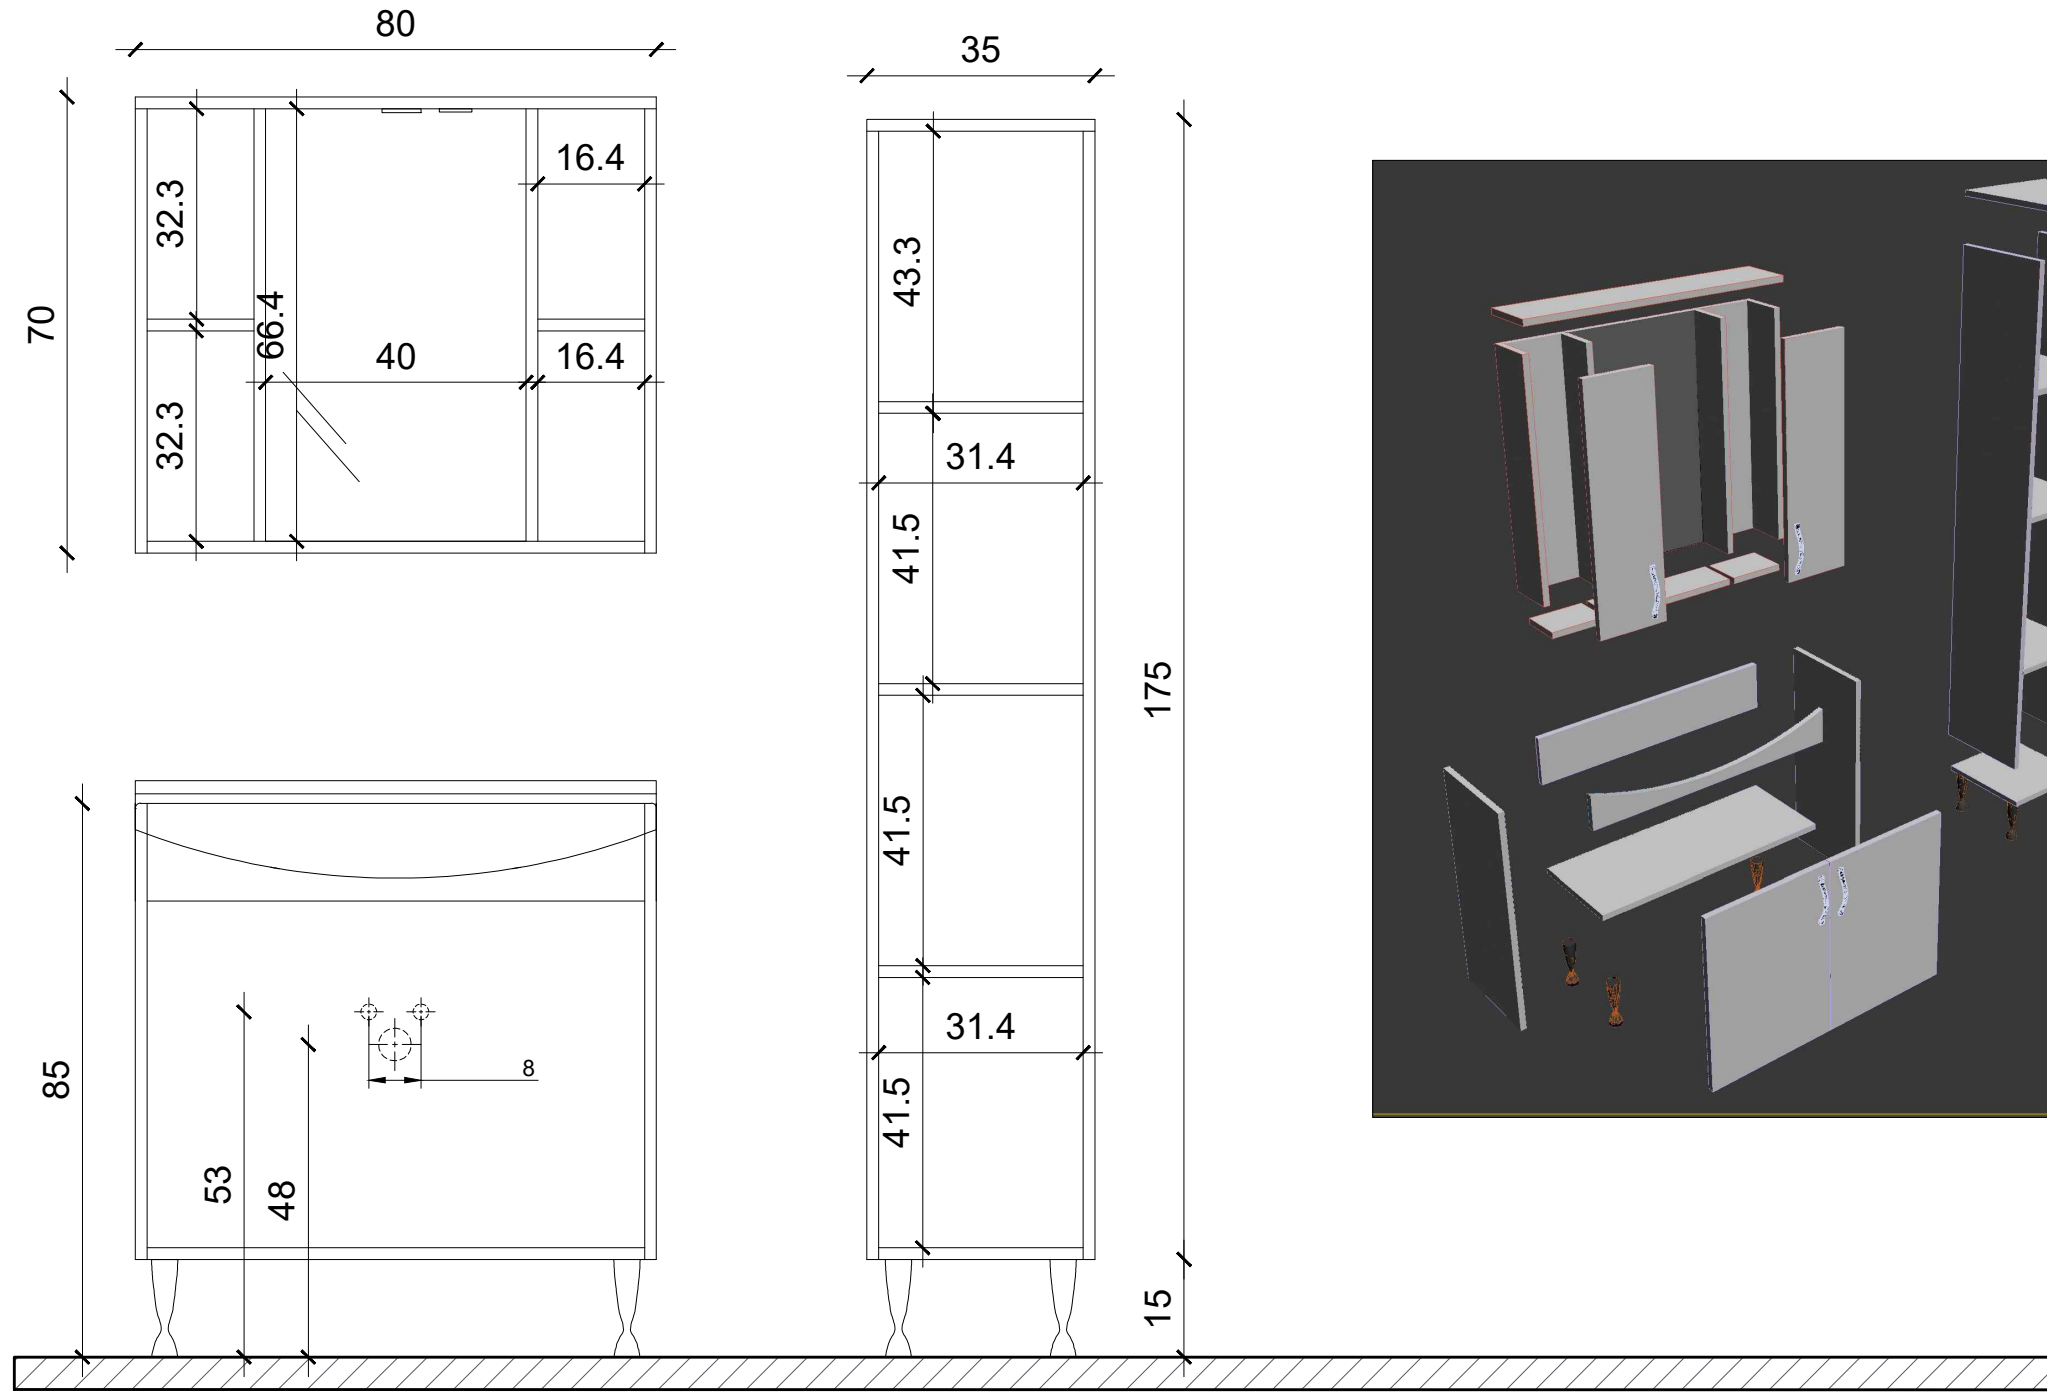

TECHNICAL DRAWING

- Badkamermeubel Aleco80**
- Materiaal meubel MDF
 - Wastafel porselein
 - Wit gelakt
 - Meubel 2 deuren
 - Spiegelkast
 - Stopcontact
 - Schakelaar
 - Spot verlichting

ALECO 80 cm

ÖN GÖRÜNÜŞ