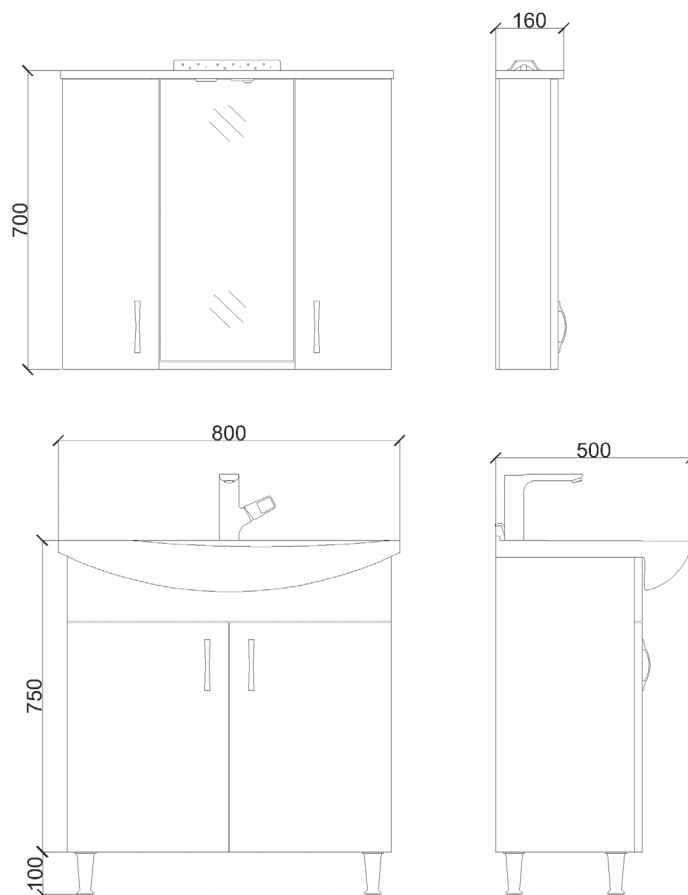

TECHNICAL DRAWING

- Badkamermeubel Aleco80**
- Materiaal meubel MDF
 - Wastafel porselein
 - Wit gelakt
 - Meubel 2 deuren
 - Spiegelkast
 - Stopcontact
 - Schakelaar
 - Spot verlichting

ALECO 80 cm

ÖN GÖRÜNÜŞ