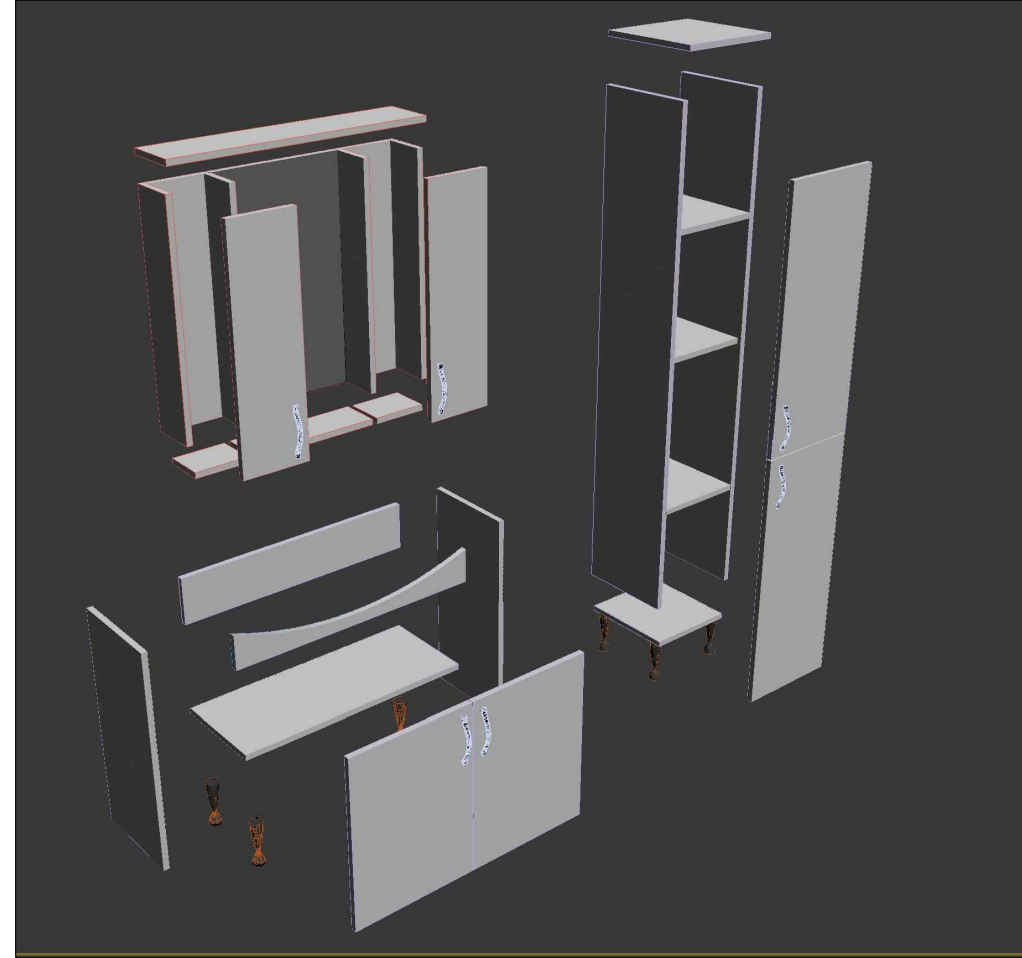

TECHNICAL DRAWING

- Badkamermeubel Aleco80**
- Materiaal meubel MDF
 - Wastafel porselein
 - Wit gelakt
 - Meubel 2 deuren
 - Spiegelkast
 - Stopcontact
 - Schakelaar
 - Spot verlichting

ALECO 80 cm

ÖN GÖRÜNÜŞ